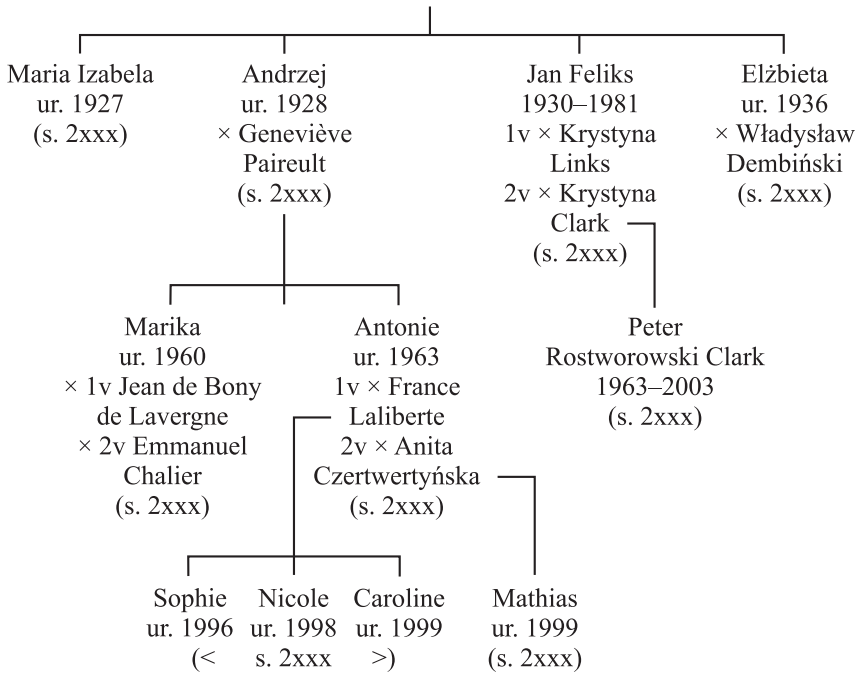

Tablica genealogiczna 13

LINIA NAJMŁODSZA cd. — BRACI STANISŁAWA KOSTKI I MIKOŁAJA

Stanisław Kostka Rostworowski (1901–1977)
 × Maria Ludwika Broel-Plater (1900–1972)
 — ziemianie z Wilgi i Milejowa (s. 2xxx)

Mikołaj Rostworowski (1914–2004) — przedsiębiorca z Limy w Peru
 × Maria Dunin Borkowska (1920–1997) (s. 2xxx)